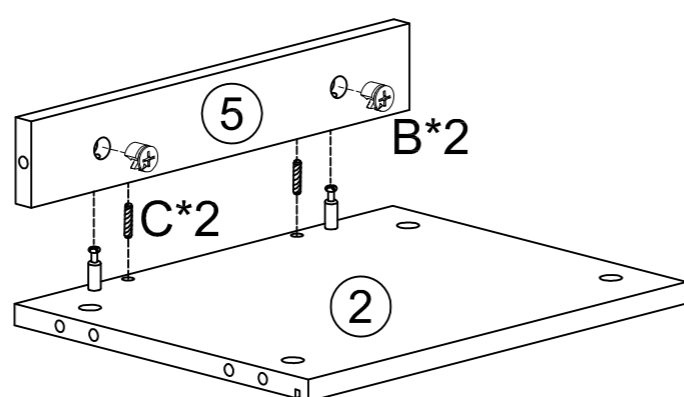

INSTRUCCIONES

Mesita de Noche 1 Cajón Nelyce

www.soloproductos.com

Ctra. de Córdoba, km. 432 Pol. Ind. La Vega, Naves 1, 18230 Atarfe (Granada)

Mesita de Noche 1 Cajón Nelyce

| | | | | | | | | | | | |
|---|-----|---|-----|---|-----|---|-----|---|----|---|----|
| A | x14 | B | x14 | C | x14 | D | x12 | E | x1 | F | x4 |
|  | |  | |  | |  | |  | |  | |
| M6*35mm | | Ø15mm | | Ø8*30mm | | Ø3.5*14mm | | | | Ø4*35mm | |
| G | x4 | CL | x1 | CR | x1 | DL | x1 | DR | x1 | | |
|  | |  | |  | |  | |  | | | |
| | | 300mm | | 300mm | | 300mm | | 300mm | | | |

SOLOPRODUCTOS

www.soloproductos.com

Mesita de Noche 1 Cajón Nelyce

1

| | |
|-----------|----|
| D | x6 |
| | |
| Ø3.5*14mm | |
| CL | x1 |
| | |
| 300mm | |
| CR | x1 |
| | |
| 300mm | |

2

| | |
|---------|-----|
| A | x10 |
| | |
| M6*35mm | |

3

| | |
|-------|----|
| B | x2 |
| | |
| Ø15mm | |

| | |
|---------|----|
| C | x2 |
| | |
| Ø8*30mm | |

4

| | |
|-------|----|
| B | x2 |
| | |
| Ø15mm | |

| | |
|---------|----|
| C | x3 |
| | |
| Ø8*30mm | |