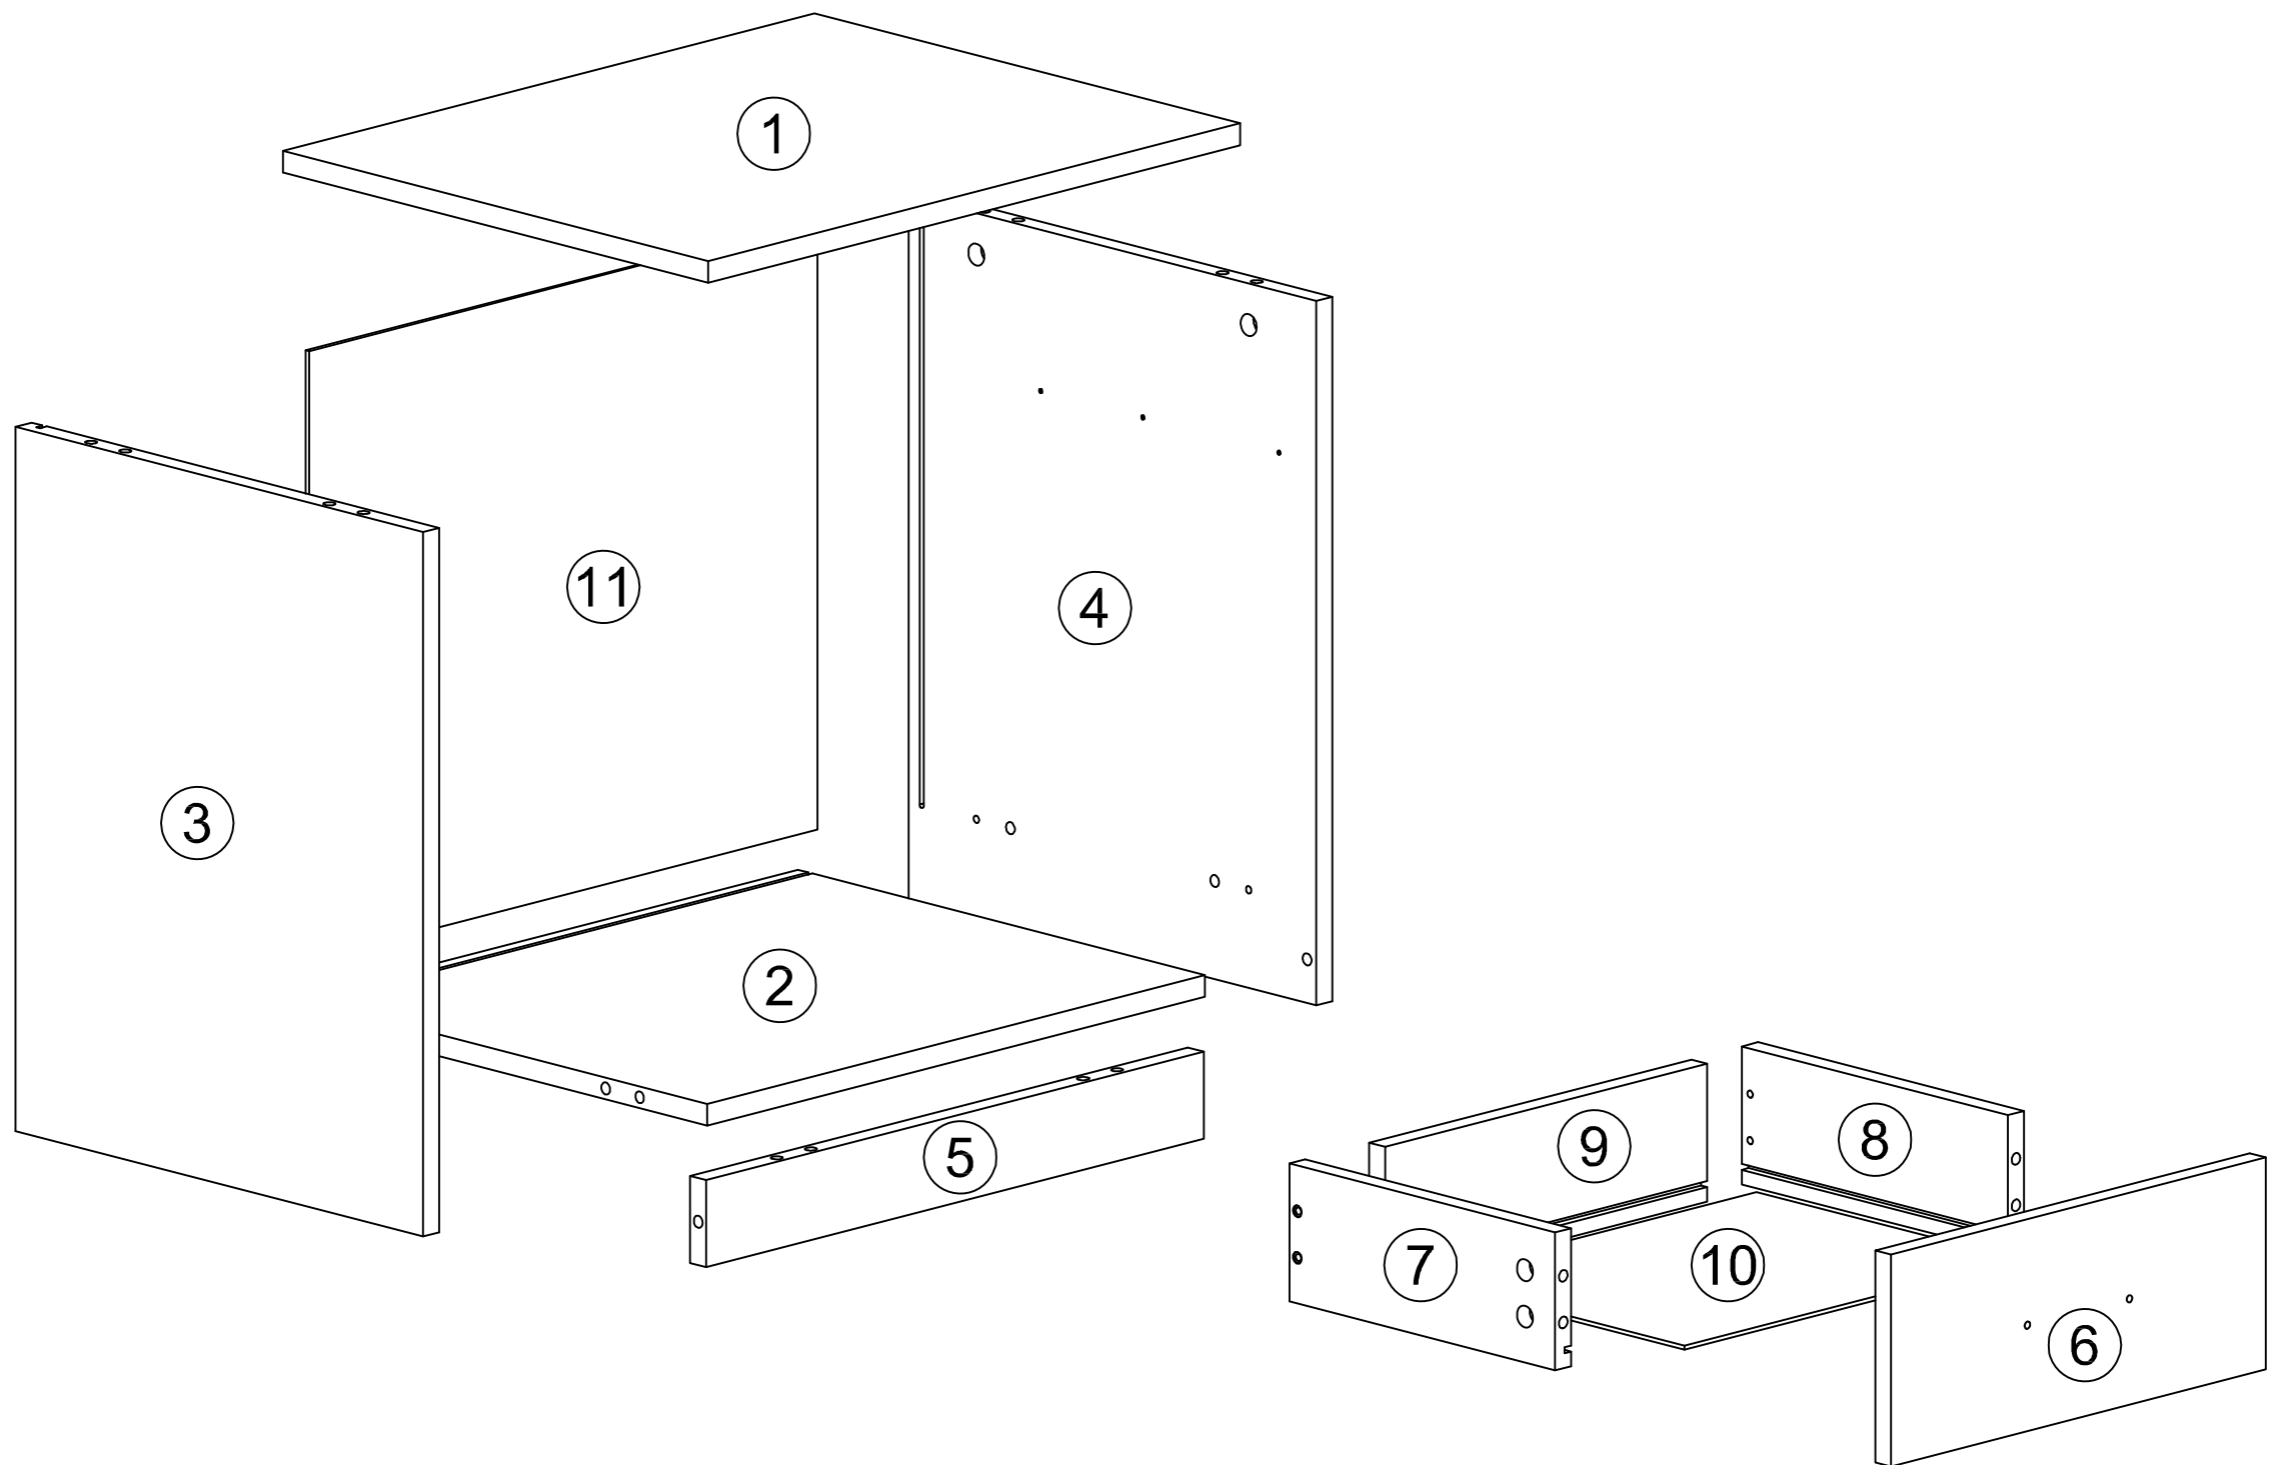

INSTRUCCIONES

Mesita de Noche 1 Cajón Nelyce

www.soloproductos.com

Ctra. de Córdoba, km. 432 Pol. Ind. La Vega, Naves 1, 18230 Atarfe (Granada)

Mesita de Noche 1 Cajón Nelyce

| | | | | | | | | | | | |
|---|-----|---|-----|---|-----|---|-----|---|----|---|----|
| A | x14 | B | x14 | C | x14 | D | x12 | E | x1 | F | x4 |
|  | |  | |  | |  | |  | |  | |
| M6*35mm | | Ø15mm | | Ø8*30mm | | Ø3.5*14mm | | | | Ø4*35mm | |
| G | x4 | CL | x1 | CR | x1 | DL | x1 | DR | x1 | | |
|  | |  | |  | |  | |  | | | |
| | | 300mm | | 300mm | | 300mm | | 300mm | | | |

SOLOPRODUCTOS

www.soloproductos.com

Mesita de Noche 1 Cajón Nelyce

1

| | |
|-----------|----|
| D | x6 |
| | |
| Ø3.5*14mm | |
| CL | x1 |
| | |
| 300mm | |
| CR | x1 |
| | |
| 300mm | |

2

| | |
|---------|-----|
| A | x10 |
| | |
| M6*35mm | |

3

| | |
|-------|----|
| B | x2 |
| | |
| Ø15mm | |

| | |
|---------|----|
| C | x2 |
| | |
| Ø8*30mm | |

4

| | |
|-------|----|
| B | x2 |
| | |
| Ø15mm | |

| | |
|---------|----|
| C | x3 |
| | |
| Ø8*30mm | |