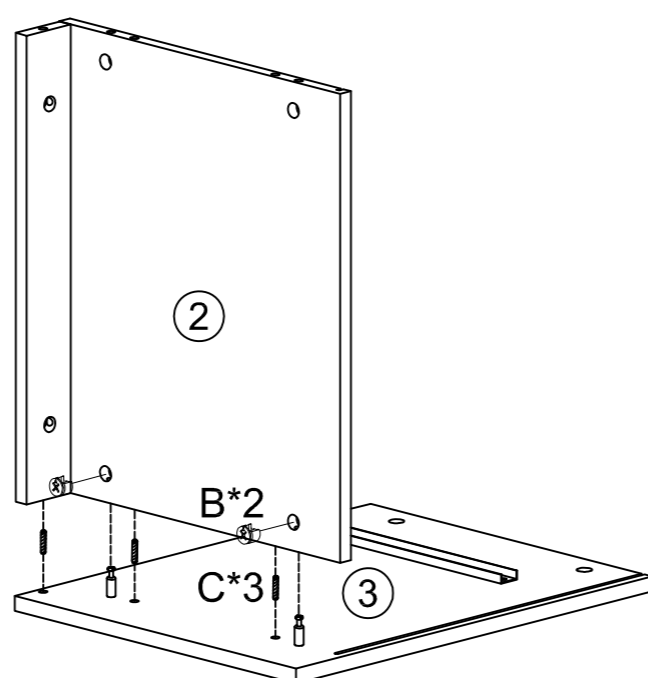

INSTRUCCIONES

Mesita de Noche 1 Cajón Nelyce

www.soloproductos.com

Ctra. de Córdoba, km. 432 Pol. Ind. La Vega, Naves 1, 18230 Atarfe (Granada)

Mesita de Noche 1 Cajón Nelyce

| | | | | | | | | | | | |
|---|-----|---|-----|---|-----|---|-----|---|----|---|----|
| A | x14 | B | x14 | C | x14 | D | x12 | E | x1 | F | x4 |
|  | |  | |  | |  | |  | |  | |
| M6*35mm | | Ø15mm | | Ø8*30mm | | Ø3.5*14mm | | | | Ø4*35mm | |
| G | x4 | CL | x1 | CR | x1 | DL | x1 | DR | x1 | | |
|  | |  | |  | |  | |  | | | |
| | | 300mm | | 300mm | | 300mm | | 300mm | | | |

SOLOPRODUCTOS

www.soloproductos.com

Mesita de Noche 1 Cajón Nelyce

1

| | |
|-----------|----|
| D | x6 |
| | |
| Ø3.5*14mm | |
| CL | x1 |
| | |
| 300mm | |
| CR | x1 |
| | |
| 300mm | |

2

| | |
|---------|-----|
| A | x10 |
| | |
| M6*35mm | |

3

| | |
|-------|----|
| B | x2 |
| | |
| Ø15mm | |

| | |
|---------|----|
| C | x2 |
| | |
| Ø8*30mm | |

4

| | |
|-------|----|
| B | x2 |
| | |
| Ø15mm | |

| | |
|---------|----|
| C | x3 |
| | |
| Ø8*30mm | |