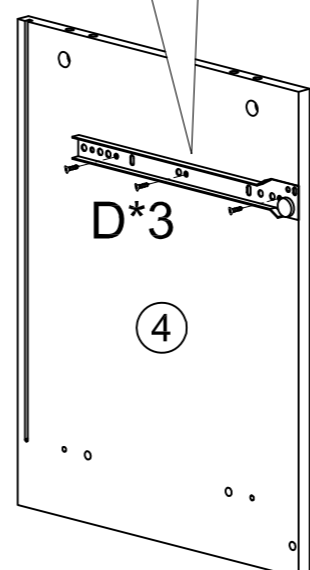

INSTRUCCIONES

Mesita de Noche 1 Cajón Nelyce

www.soloproductos.com

Ctra. de Córdoba, km. 432 Pol. Ind. La Vega, Naves 1, 18230 Atarfe (Granada)

Mesita de Noche 1 Cajón Nelyce

| | | | | | | | | | | | |
|---|-----|---|-----|---|-----|---|-----|---|----|---|----|
| A | x14 | B | x14 | C | x14 | D | x12 | E | x1 | F | x4 |
|  | |  | |  | |  | |  | |  | |
| M6*35mm | | Ø15mm | | Ø8*30mm | | Ø3.5*14mm | | | | Ø4*35mm | |
| G | x4 | CL | x1 | CR | x1 | DL | x1 | DR | x1 | | |
|  | |  | |  | |  | |  | | | |
| | | 300mm | | 300mm | | 300mm | | 300mm | | | |

SOLOPRODUCTOS

www.soloproductos.com

Mesita de Noche 1 Cajón Nelyce

1

| | |
|-----------|----|
| D | x6 |
| | |
| Ø3.5*14mm | |
| CL | x1 |
| | |
| 300mm | |
| CR | x1 |
| | |
| 300mm | |

2

| | |
|---------|-----|
| A | x10 |
| | |
| M6*35mm | |

3

| | |
|-------|----|
| B | x2 |
| | |
| Ø15mm | |

| | |
|---------|----|
| C | x2 |
| | |
| Ø8*30mm | |

4

| | |
|-------|----|
| B | x2 |
| | |
| Ø15mm | |

| | |
|---------|----|
| C | x3 |
| | |
| Ø8*30mm | |

9

| | | | | | | | | | | | | | |
|---|----|---|----|---|----|---|----|---|----|---|----|---|----|
| A | x4 | B | x4 | D | x4 | E | x1 | F | x4 | DL | x1 | DR | x1 |
|  | |  | |  | |  | |  | |  | |  | |
| M6*35mm | | Ø15mm | | Ø3.5*14mm | | | | Ø4*35mm | | 300mm | | 300mm | |