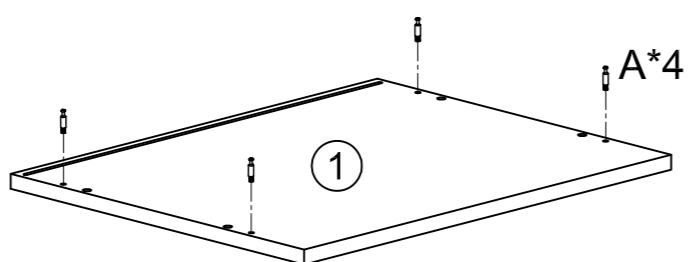

INSTRUCCIONES

Mesita de Noche 1 Cajón Nelyce

www.soloproductos.com

Ctra. de Córdoba, km. 432 Pol. Ind. La Vega, Naves 1, 18230 Atarfe (Granada)

Mesita de Noche 1 Cajón Nelyce

| | | | | | | | | | | | |
|---|-----|---|-----|---|-----|---|-----|---|----|---|----|
| A | x14 | B | x14 | C | x14 | D | x12 | E | x1 | F | x4 |
|  | |  | |  | |  | |  | |  | |
| M6*35mm | | Ø15mm | | Ø8*30mm | | Ø3.5*14mm | | | | Ø4*35mm | |
| G | x4 | CL | x1 | CR | x1 | DL | x1 | DR | x1 | | |
|  | |  | |  | |  | |  | | | |
| | | 300mm | | 300mm | | 300mm | | 300mm | | | |

SOLOPRODUCTOS

www.soloproductos.com

Mesita de Noche 1 Cajón Nelyce

1

| | |
|-----------|----|
| D | x6 |
| | |
| Ø3.5*14mm | |
| CL | x1 |
| | |
| 300mm | |
| CR | x1 |
| | |
| 300mm | |

2

| | |
|---------|-----|
| A | x10 |
| | |
| M6*35mm | |

3

| | |
|-------|----|
| B | x2 |
| | |
| Ø15mm | |

| | |
|---------|----|
| C | x2 |
| | |
| Ø8*30mm | |

4

| | |
|-------|----|
| B | x2 |
| | |
| Ø15mm | |

| | |
|---------|----|
| C | x3 |
| | |
| Ø8*30mm | |