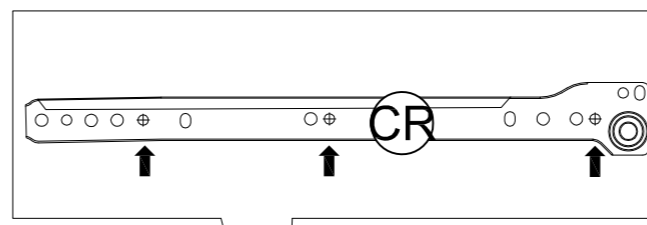

INSTRUCCIONES

Mesita de Noche 1 Cajón Nelyce

www.soloproductos.com

Ctra. de Córdoba, km. 432 Pol. Ind. La Vega, Naves 1, 18230 Atarfe (Granada)

Mesita de Noche 1 Cajón Nelyce

| | | | | | | | | | | | |
|---|-----|---|-----|---|-----|---|-----|---|----|---|----|
| A | x14 | B | x14 | C | x14 | D | x12 | E | x1 | F | x4 |
|  | |  | |  | |  | |  | |  | |
| M6*35mm | | Ø15mm | | Ø8*30mm | | Ø3.5*14mm | | | | Ø4*35mm | |
| G | x4 | CL | x1 | CR | x1 | DL | x1 | DR | x1 | | |
|  | |  | |  | |  | |  | | | |
| | | 300mm | | 300mm | | 300mm | | 300mm | | | |

SOLOPRODUCTOS

www.soloproductos.com

Mesita de Noche 1 Cajón Nelyce

1

| | |
|-----------|----|
| D | x6 |
| | |
| Ø3.5*14mm | |
| CL | x1 |
| | |
| 300mm | |
| CR | x1 |
| | |
| 300mm | |

2

| | |
|---------|-----|
| A | x10 |
| | |
| M6*35mm | |

3

| | |
|-------|----|
| B | x2 |
| | |
| Ø15mm | |

| | |
|---------|----|
| C | x2 |
| | |
| Ø8*30mm | |

4

| | |
|-------|----|
| B | x2 |
| | |
| Ø15mm | |

| | |
|---------|----|
| C | x3 |
| | |
| Ø8*30mm | |