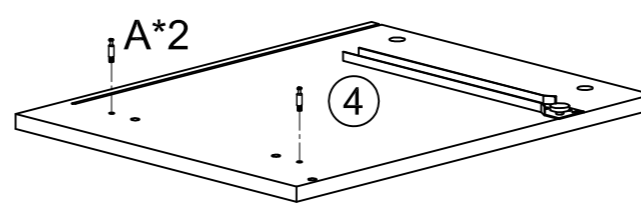

INSTRUCCIONES

Mesita de Noche 1 Cajón Nelyce

www.soloproductos.com

Ctra. de Córdoba, km. 432 Pol. Ind. La Vega, Naves 1, 18230 Atarfe (Granada)

Mesita de Noche 1 Cajón Nelyce

| | | | | | | | | | | | |
|---|-----|---|-----|---|-----|---|-----|---|----|---|----|
| A | x14 | B | x14 | C | x14 | D | x12 | E | x1 | F | x4 |
|  | |  | |  | |  | |  | |  | |
| M6*35mm | | Ø15mm | | Ø8*30mm | | Ø3.5*14mm | | | | Ø4*35mm | |
| G | x4 | CL | x1 | CR | x1 | DL | x1 | DR | x1 | | |
|  | |  | |  | |  | |  | | | |
| | | 300mm | | 300mm | | 300mm | | 300mm | | | |

SOLOPRODUCTOS

www.soloproductos.com

Mesita de Noche 1 Cajón Nelyce

1

| | |
|-----------|----|
| D | x6 |
| | |
| Ø3.5*14mm | |
| CL | x1 |
| | |
| 300mm | |
| CR | x1 |
| | |
| 300mm | |

2

| | |
|---------|-----|
| A | x10 |
| | |
| M6*35mm | |

3

| | |
|-------|----|
| B | x2 |
| | |
| Ø15mm | |

| | |
|---------|----|
| C | x2 |
| | |
| Ø8*30mm | |

4

| | |
|-------|----|
| B | x2 |
| | |
| Ø15mm | |

| | |
|---------|----|
| C | x3 |
| | |
| Ø8*30mm | |