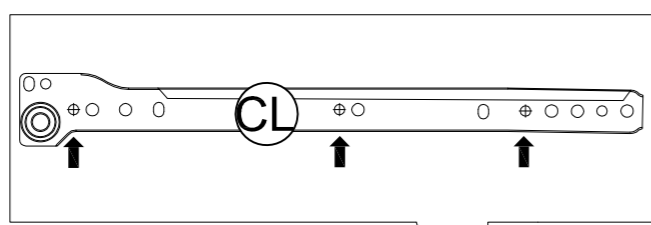

INSTRUCCIONES

Mesita de Noche 1 Cajón Nelyce

www.soloproductos.com

Ctra. de Córdoba, km. 432 Pol. Ind. La Vega, Naves 1, 18230 Atarfe (Granada)

Mesita de Noche 1 Cajón Nelyce

| | | | | | | | | | | | |
|---|-----|---|-----|---|-----|---|-----|---|----|---|----|
| A | x14 | B | x14 | C | x14 | D | x12 | E | x1 | F | x4 |
|  | |  | |  | |  | |  | |  | |
| M6*35mm | | Ø15mm | | Ø8*30mm | | Ø3.5*14mm | | | | Ø4*35mm | |
| G | x4 | CL | x1 | CR | x1 | DL | x1 | DR | x1 | | |
|  | |  | |  | |  | |  | | | |
| | | 300mm | | 300mm | | 300mm | | 300mm | | | |

SOLOPRODUCTOS

www.soloproductos.com

Mesita de Noche 1 Cajón Nelyce

1

| | |
|-----------|----|
| D | x6 |
| | |
| Ø3.5*14mm | |
| CL | x1 |
| | |
| 300mm | |
| CR | x1 |
| | |
| 300mm | |

2

| | |
|---------|-----|
| A | x10 |
| | |
| M6*35mm | |

3

| | |
|-------|----|
| B | x2 |
| | |
| Ø15mm | |

| | |
|---------|----|
| C | x2 |
| | |
| Ø8*30mm | |

4

| | |
|-------|----|
| B | x2 |
| | |
| Ø15mm | |

| | |
|---------|----|
| C | x3 |
| | |
| Ø8*30mm | |