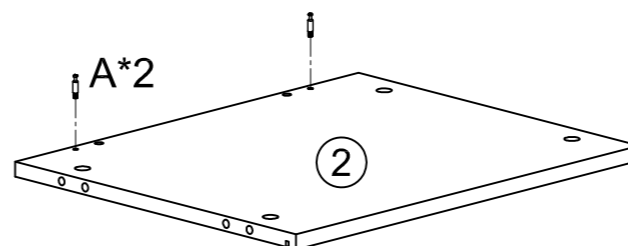

INSTRUCCIONES

Mesita de Noche 1 Cajón Nelyce

www.soloproductos.com

Ctra. de Córdoba, km. 432 Pol. Ind. La Vega, Naves 1, 18230 Atarfe (Granada)

Mesita de Noche 1 Cajón Nelyce

| | | | | | | | | | | | |
|---|-----|---|-----|---|-----|---|-----|---|----|---|----|
| A | x14 | B | x14 | C | x14 | D | x12 | E | x1 | F | x4 |
|  | |  | |  | |  | |  | |  | |
| M6*35mm | | Ø15mm | | Ø8*30mm | | Ø3.5*14mm | | | | Ø4*35mm | |
| G | x4 | CL | x1 | CR | x1 | DL | x1 | DR | x1 | | |
|  | |  | |  | |  | |  | | | |
| | | 300mm | | 300mm | | 300mm | | 300mm | | | |

SOLOPRODUCTOS

www.soloproductos.com

Mesita de Noche 1 Cajón Nelyce

1

| | |
|-----------|----|
| D | x6 |
| | |
| Ø3.5*14mm | |
| CL | x1 |
| | |
| 300mm | |
| CR | x1 |
| | |
| 300mm | |

2

| | |
|---------|-----|
| A | x10 |
| | |
| M6*35mm | |

3

| | |
|-------|----|
| B | x2 |
| | |
| Ø15mm | |

| | |
|---------|----|
| C | x2 |
| | |
| Ø8*30mm | |

4

| | |
|-------|----|
| B | x2 |
| | |
| Ø15mm | |

| | |
|---------|----|
| C | x3 |
| | |
| Ø8*30mm | |