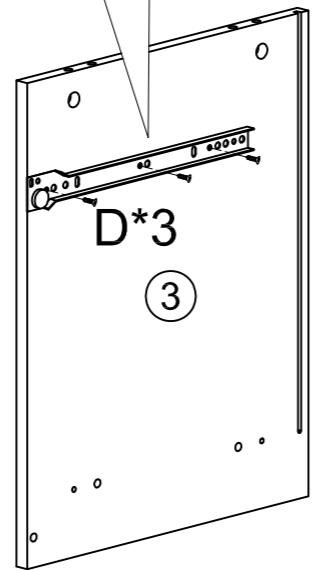

INSTRUCCIONES

Mesita de Noche 1 Cajón Nelyce

www.soloproductos.com

Ctra. de Córdoba, km. 432 Pol. Ind. La Vega, Naves 1, 18230 Atarfe (Granada)

Mesita de Noche 1 Cajón Nelyce

| | | | | | | | | | | | |
|---|-----|---|-----|---|-----|---|-----|---|----|---|----|
| A | x14 | B | x14 | C | x14 | D | x12 | E | x1 | F | x4 |
|  | |  | |  | |  | |  | |  | |
| M6*35mm | | Ø15mm | | Ø8*30mm | | Ø3.5*14mm | | | | Ø4*35mm | |
| G | x4 | CL | x1 | CR | x1 | DL | x1 | DR | x1 | | |
|  | |  | |  | |  | |  | | | |
| | | 300mm | | 300mm | | 300mm | | 300mm | | | |

SOLOPRODUCTOS

www.soloproductos.com

Mesita de Noche 1 Cajón Nelyce

1

| | |
|-----------|----|
| D | x6 |
| | |
| Ø3.5*14mm | |
| CL | x1 |
| | |
| 300mm | |
| CR | x1 |
| | |
| 300mm | |

2

| | |
|---------|-----|
| A | x10 |
| | |
| M6*35mm | |

3

| | |
|-------|----|
| B | x2 |
| | |
| Ø15mm | |

| | |
|---------|----|
| C | x2 |
| | |
| Ø8*30mm | |

4

| | |
|-------|----|
| B | x2 |
| | |
| Ø15mm | |

| | |
|---------|----|
| C | x3 |
| | |
| Ø8*30mm | |

9

| | | | | | | | | | | | | | |
|---|----|---|----|---|----|---|----|---|----|---|----|---|----|
| A | x4 | B | x4 | D | x4 | E | x1 | F | x4 | DL | x1 | DR | x1 |
|  | |  | |  | |  | |  | |  | |  | |
| M6*35mm | | Ø15mm | | Ø3.5*14mm | | | | Ø4*35mm | | 300mm | | 300mm | |