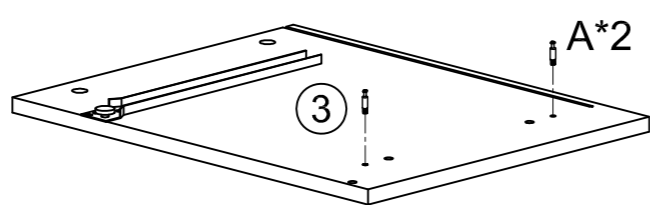

INSTRUCCIONES

Mesita de Noche 1 Cajón Nelyce

www.soloproductos.com

Ctra. de Córdoba, km. 432 Pol. Ind. La Vega, Naves 1, 18230 Atarfe (Granada)

Mesita de Noche 1 Cajón Nelyce

| | | | | | | | | | | | |
|---|-----|---|-----|---|-----|---|-----|---|----|---|----|
| A | x14 | B | x14 | C | x14 | D | x12 | E | x1 | F | x4 |
|  | |  | |  | |  | |  | |  | |
| M6*35mm | | Ø15mm | | Ø8*30mm | | Ø3.5*14mm | | | | Ø4*35mm | |
| G | x4 | CL | x1 | CR | x1 | DL | x1 | DR | x1 | | |
|  | |  | |  | |  | |  | | | |
| | | 300mm | | 300mm | | 300mm | | 300mm | | | |

SOLOPRODUCTOS

www.soloproductos.com

Mesita de Noche 1 Cajón Nelyce

1

| | |
|-----------|----|
| D | x6 |
| | |
| Ø3.5*14mm | |
| CL | x1 |
| | |
| 300mm | |
| CR | x1 |
| | |
| 300mm | |

2

| | |
|---------|-----|
| A | x10 |
| | |
| M6*35mm | |

3

| | |
|-------|----|
| B | x2 |
| | |
| Ø15mm | |

| | |
|---------|----|
| C | x2 |
| | |
| Ø8*30mm | |

4

| | |
|-------|----|
| B | x2 |
| | |
| Ø15mm | |

| | |
|---------|----|
| C | x3 |
| | |
| Ø8*30mm | |